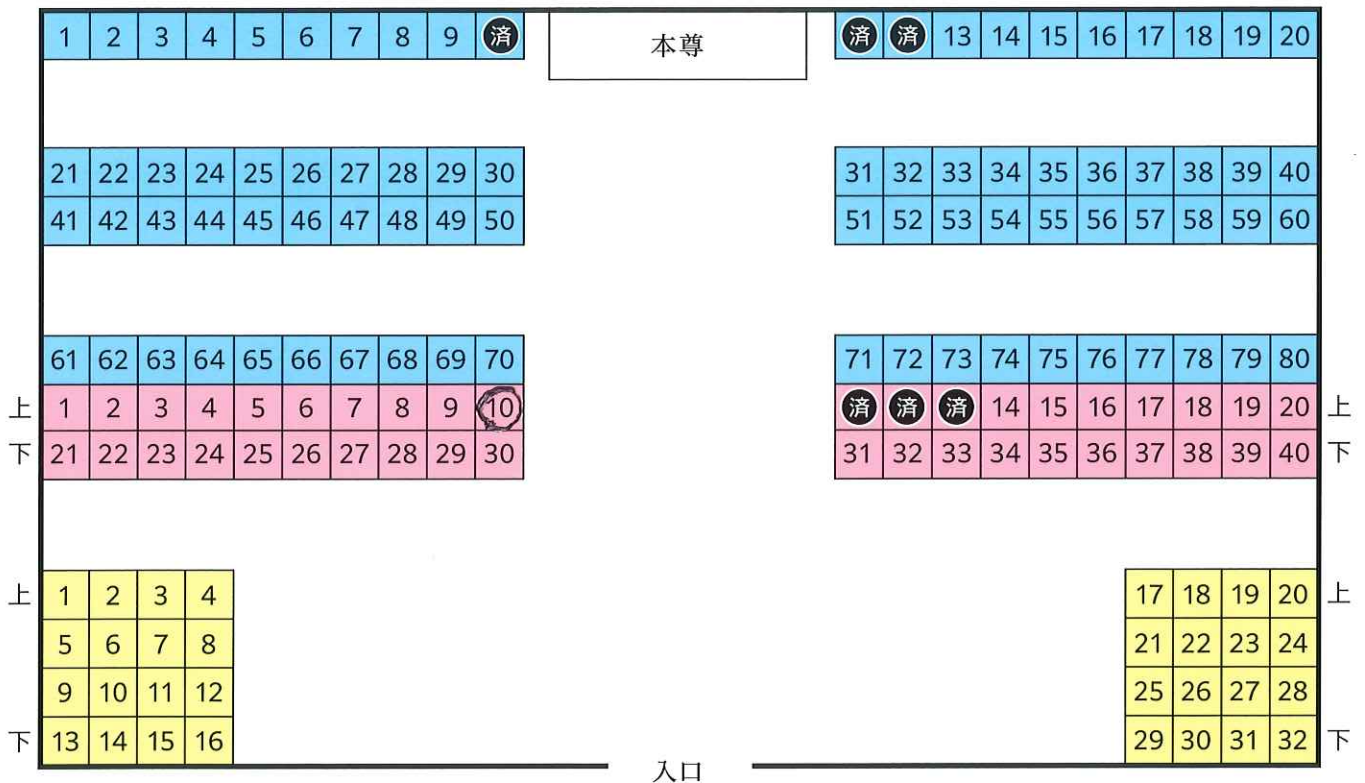

永代供養 納骨堂

涅槃

ね

はん

納骨壇 配置図

納骨壇の位置は、申し込み順に選んでいただきます。

令和6年9月現在

- 永代供養 家族用 80壇
- 永代供養 夫婦用 40壇
- 永代供養 個人用 32壇